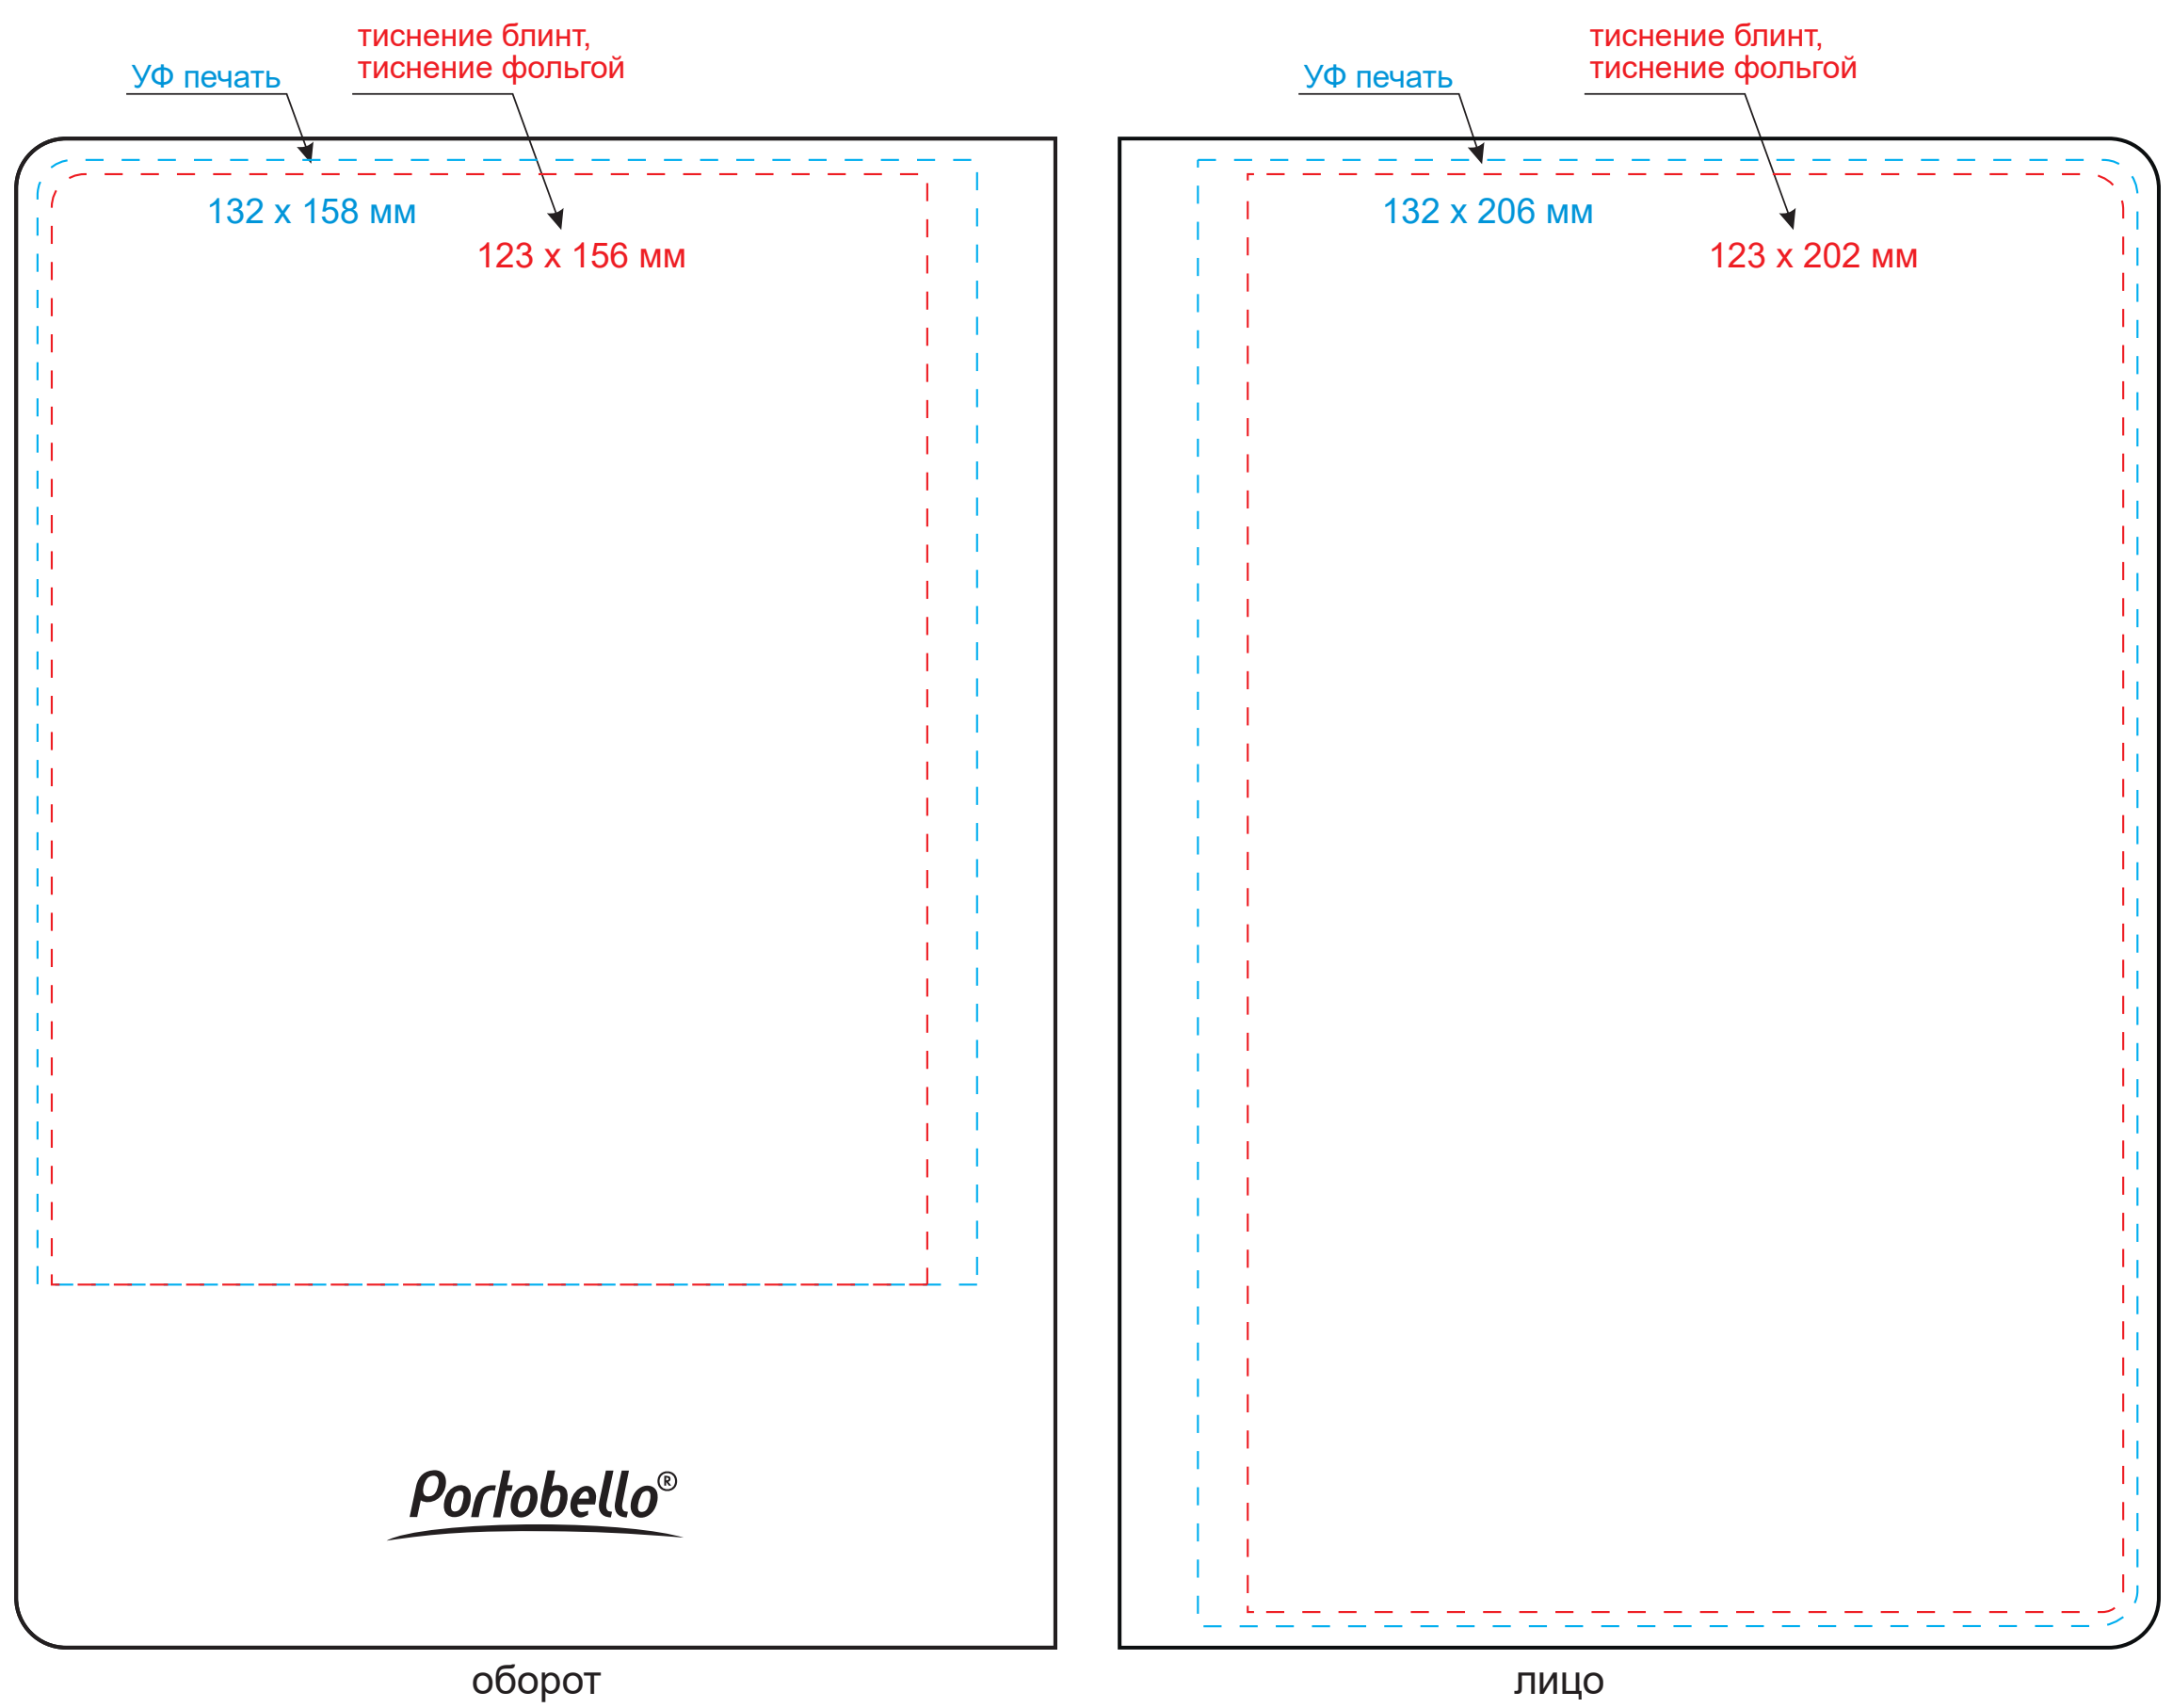

## Обложка

Масштаб 1:1

оборот

лицо

## Вклейка

Масштаб 1:1

оборот

лицо

## Форзац

Масштаб 1:1

разворот

## Шильды на ляссе

Масштаб 1:1

**- ПРИ СОВМЕЩЕНИИ ДВУХ ВИДОВ НАНЕСЕНИЯ ДОПУСКАЕТСЯ СМЕЩЕНИЕ ИЗОБРАЖЕНИЯ В ПРЕДЕЛАХ 2,5-3 ММ**

Модель	Ежедневник Spark недатированный, синий (без упаковки, без стикера)
Артикул	19280.031.1
Количество	
Способ нанесения	
Цветность	
Размер нанесения	