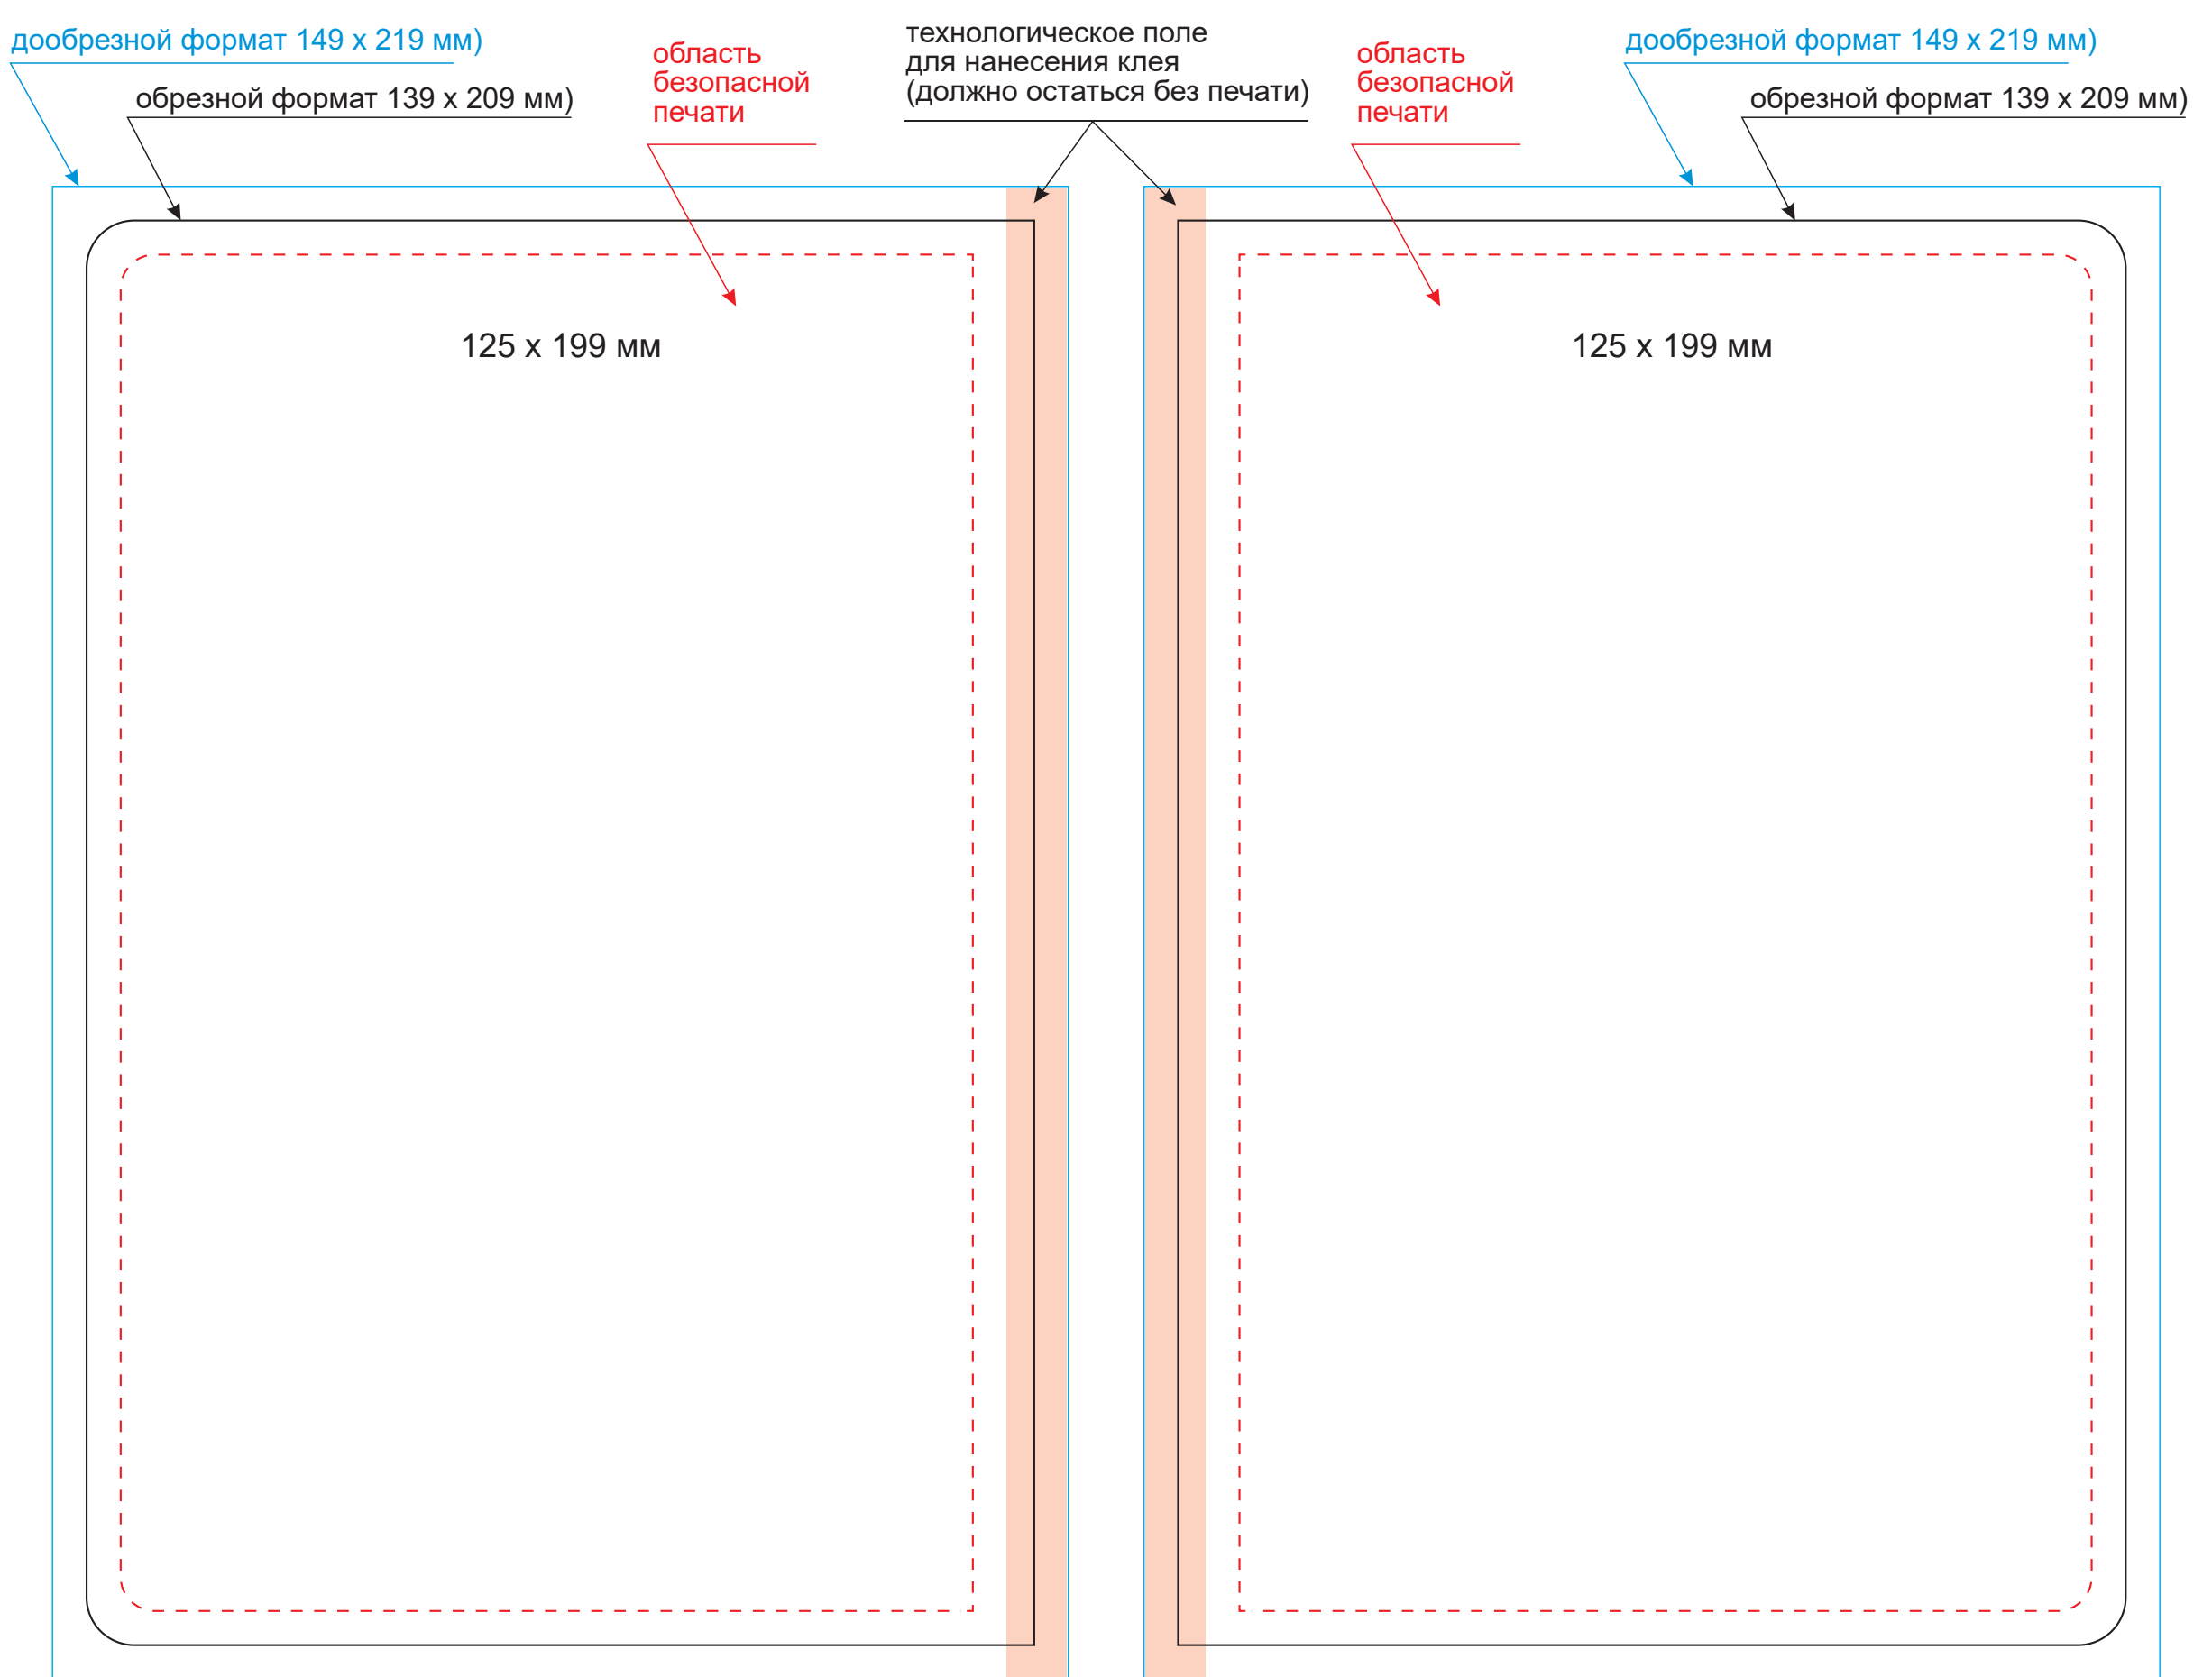

## Обложка

Масштаб 1:1

оборот

лицо

## Вклейка

Масштаб 1:1

оборот

лицо

## Форзац

Масштаб 1:1

разворот

## Шильды на ляссе

Масштаб 1:1

**- ПРИ СОВМЕЩЕНИИ ДВУХ ВИДОВ НАНЕСЕНИЯ ДОПУСКАЕТСЯ СМЕЩЕНИЕ ИЗОБРАЖЕНИЯ В ПРЕДЕЛАХ 2,5-3 ММ**

Модель	Ежедневник Spark недатированный, синий (без упаковки, без стикера)
Артикул	19280.031.1
Количество	
Способ нанесения	
Цветность	
Размер нанесения	