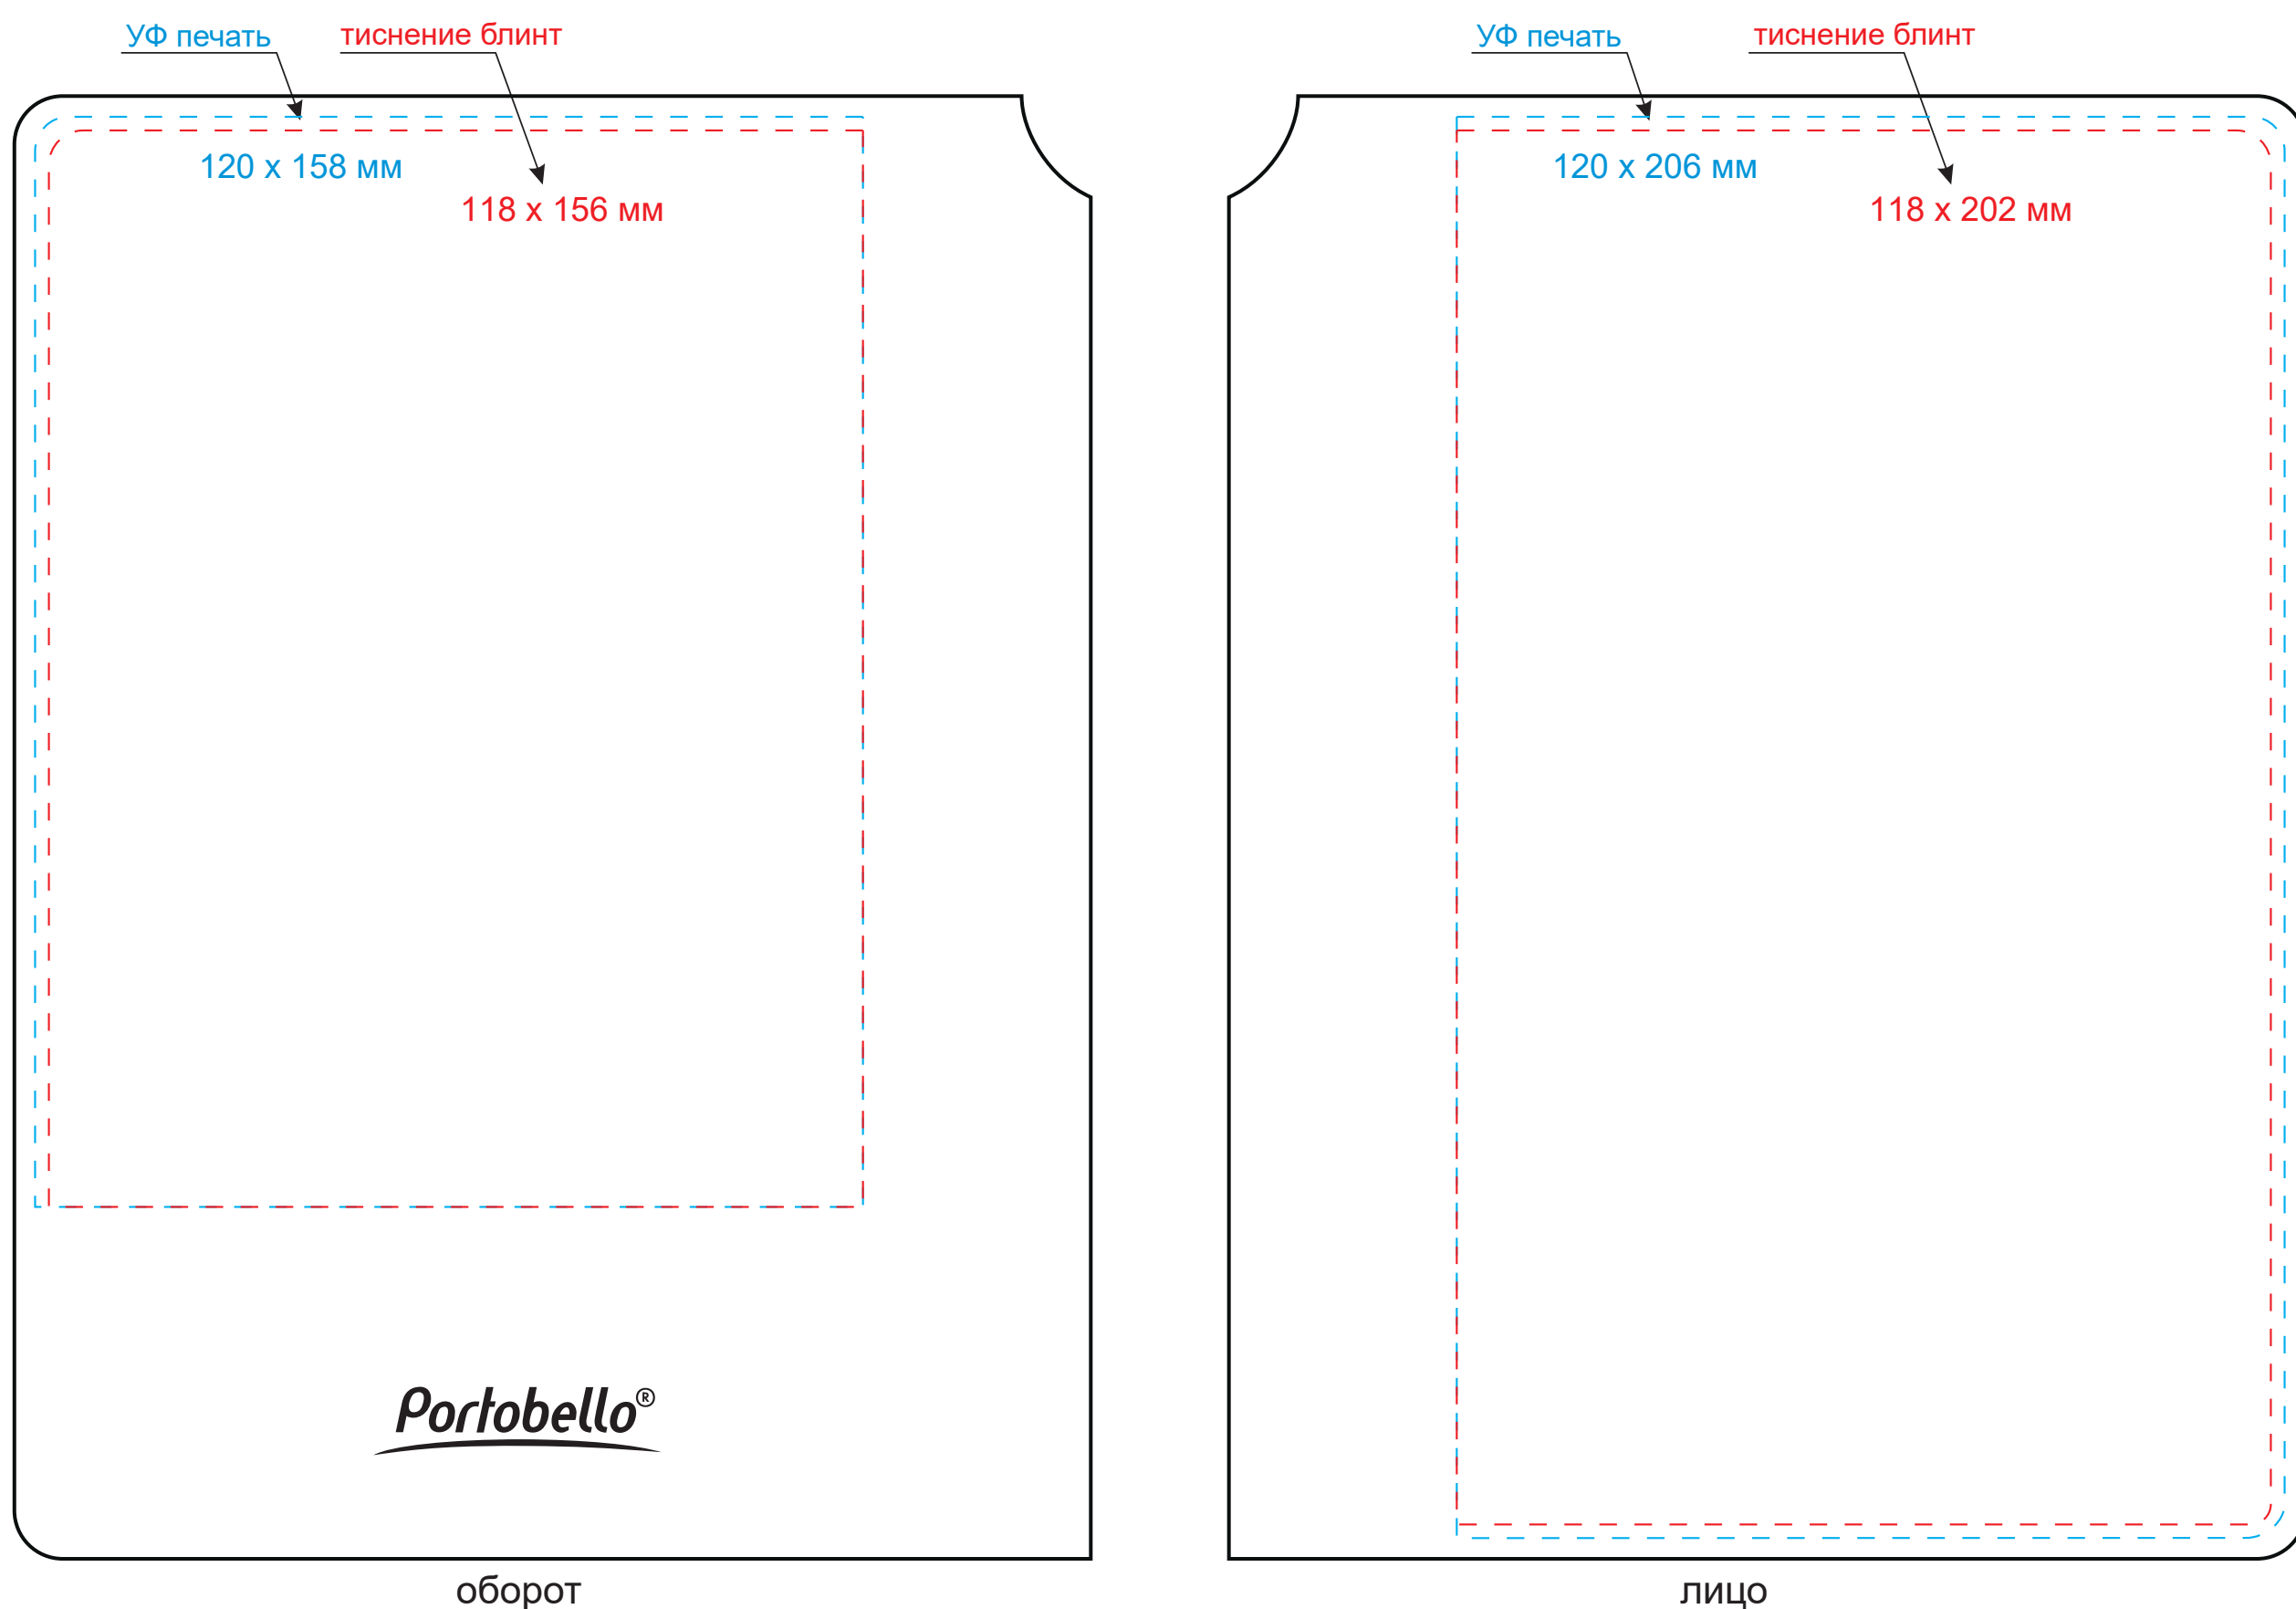

Обложка
Масштаб 1:1

Вклейка
Масштаб 1:1

- ПРИ СОВМЕЩЕНИИ ДВУХ ВИДОВ НАНЕСЕНИЯ ДОПУСКАЕТСЯ СМЕЩЕНИЕ
ИЗОБРАЖЕНИЯ В ПРЕДЕЛАХ 2,5-3 ММ

Модель	Ежедневник Molto недатированный, красный
Артикул	24285.060
Количество	
Способ нанесения	
Цветность	
Размер нанесения	