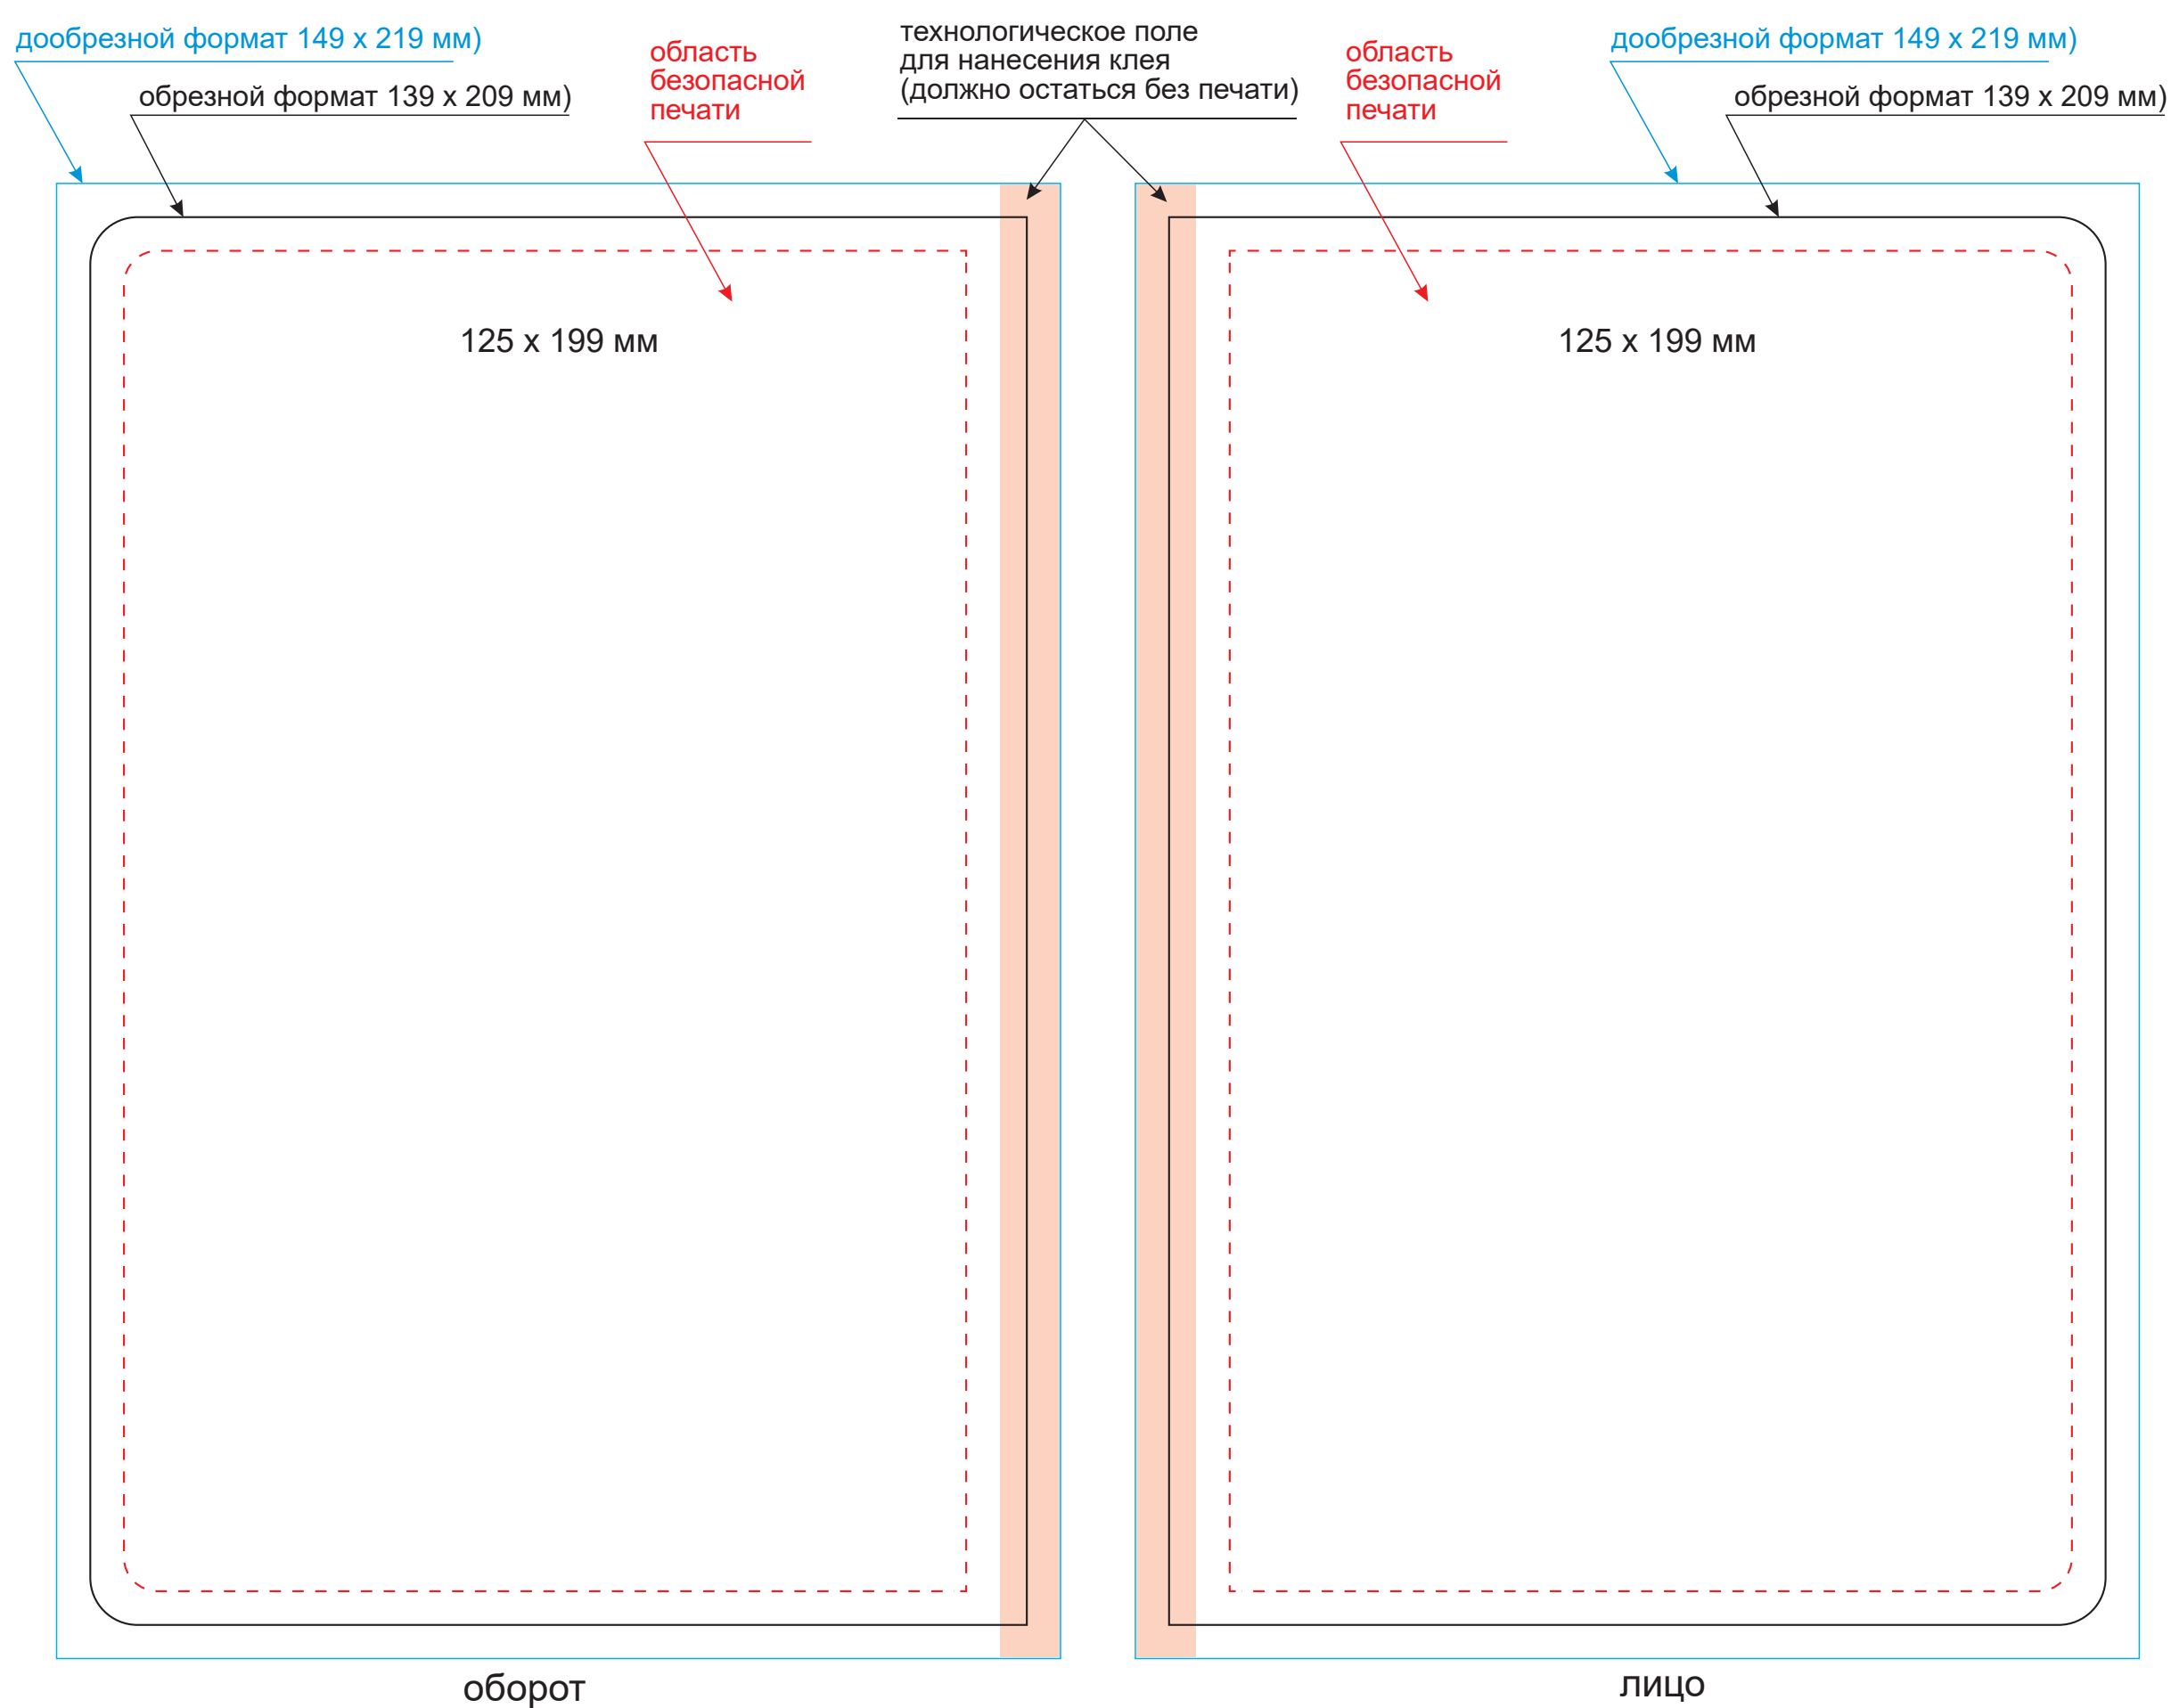

Обложка
Масштаб 1:1

Вклейка
Масштаб 1:1

- ПРИ СОВМЕЩЕНИИ ДВУХ ВИДОВ НАНЕСЕНИЯ ДОПУСКАЕТСЯ СМЕЩЕНИЕ
ИЗОБРАЖЕНИЯ В ПРЕДЕЛАХ 2,5-3 ММ

Модель	Ежедневник Molto недатированный, красный
Артикул	24285.060
Количество	
Способ нанесения	
Цветность	
Размер нанесения	