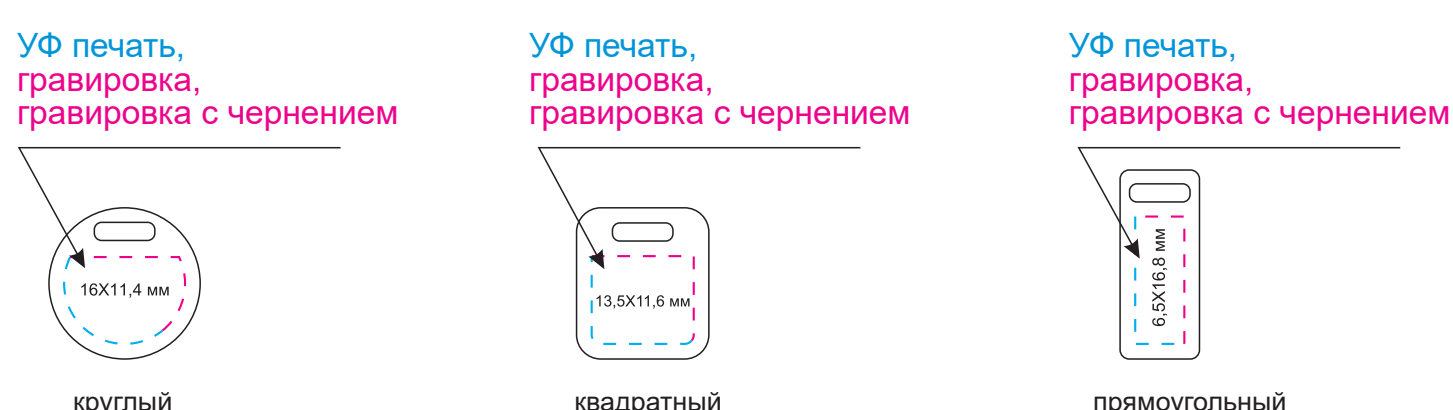

Форзац

Масштаб 1:1

разворот

Шильды на ляссе

Масштаб 1:1

Модель	Ежедневник Latte soft touch недатированный, черный
Артикул	24272.010
Количество	
Способ нанесения	
Цветность	
Размер нанесения	

ВНИМАНИЕ!

Тщательно проверяйте макет. Ваша подпись является основанием для печати. Найденная в готовом изделии ошибка, в случае если макет утверждён заказчиком, не является основанием для претензий к переделке заказа. После утверждения макета изменения не принимаются!