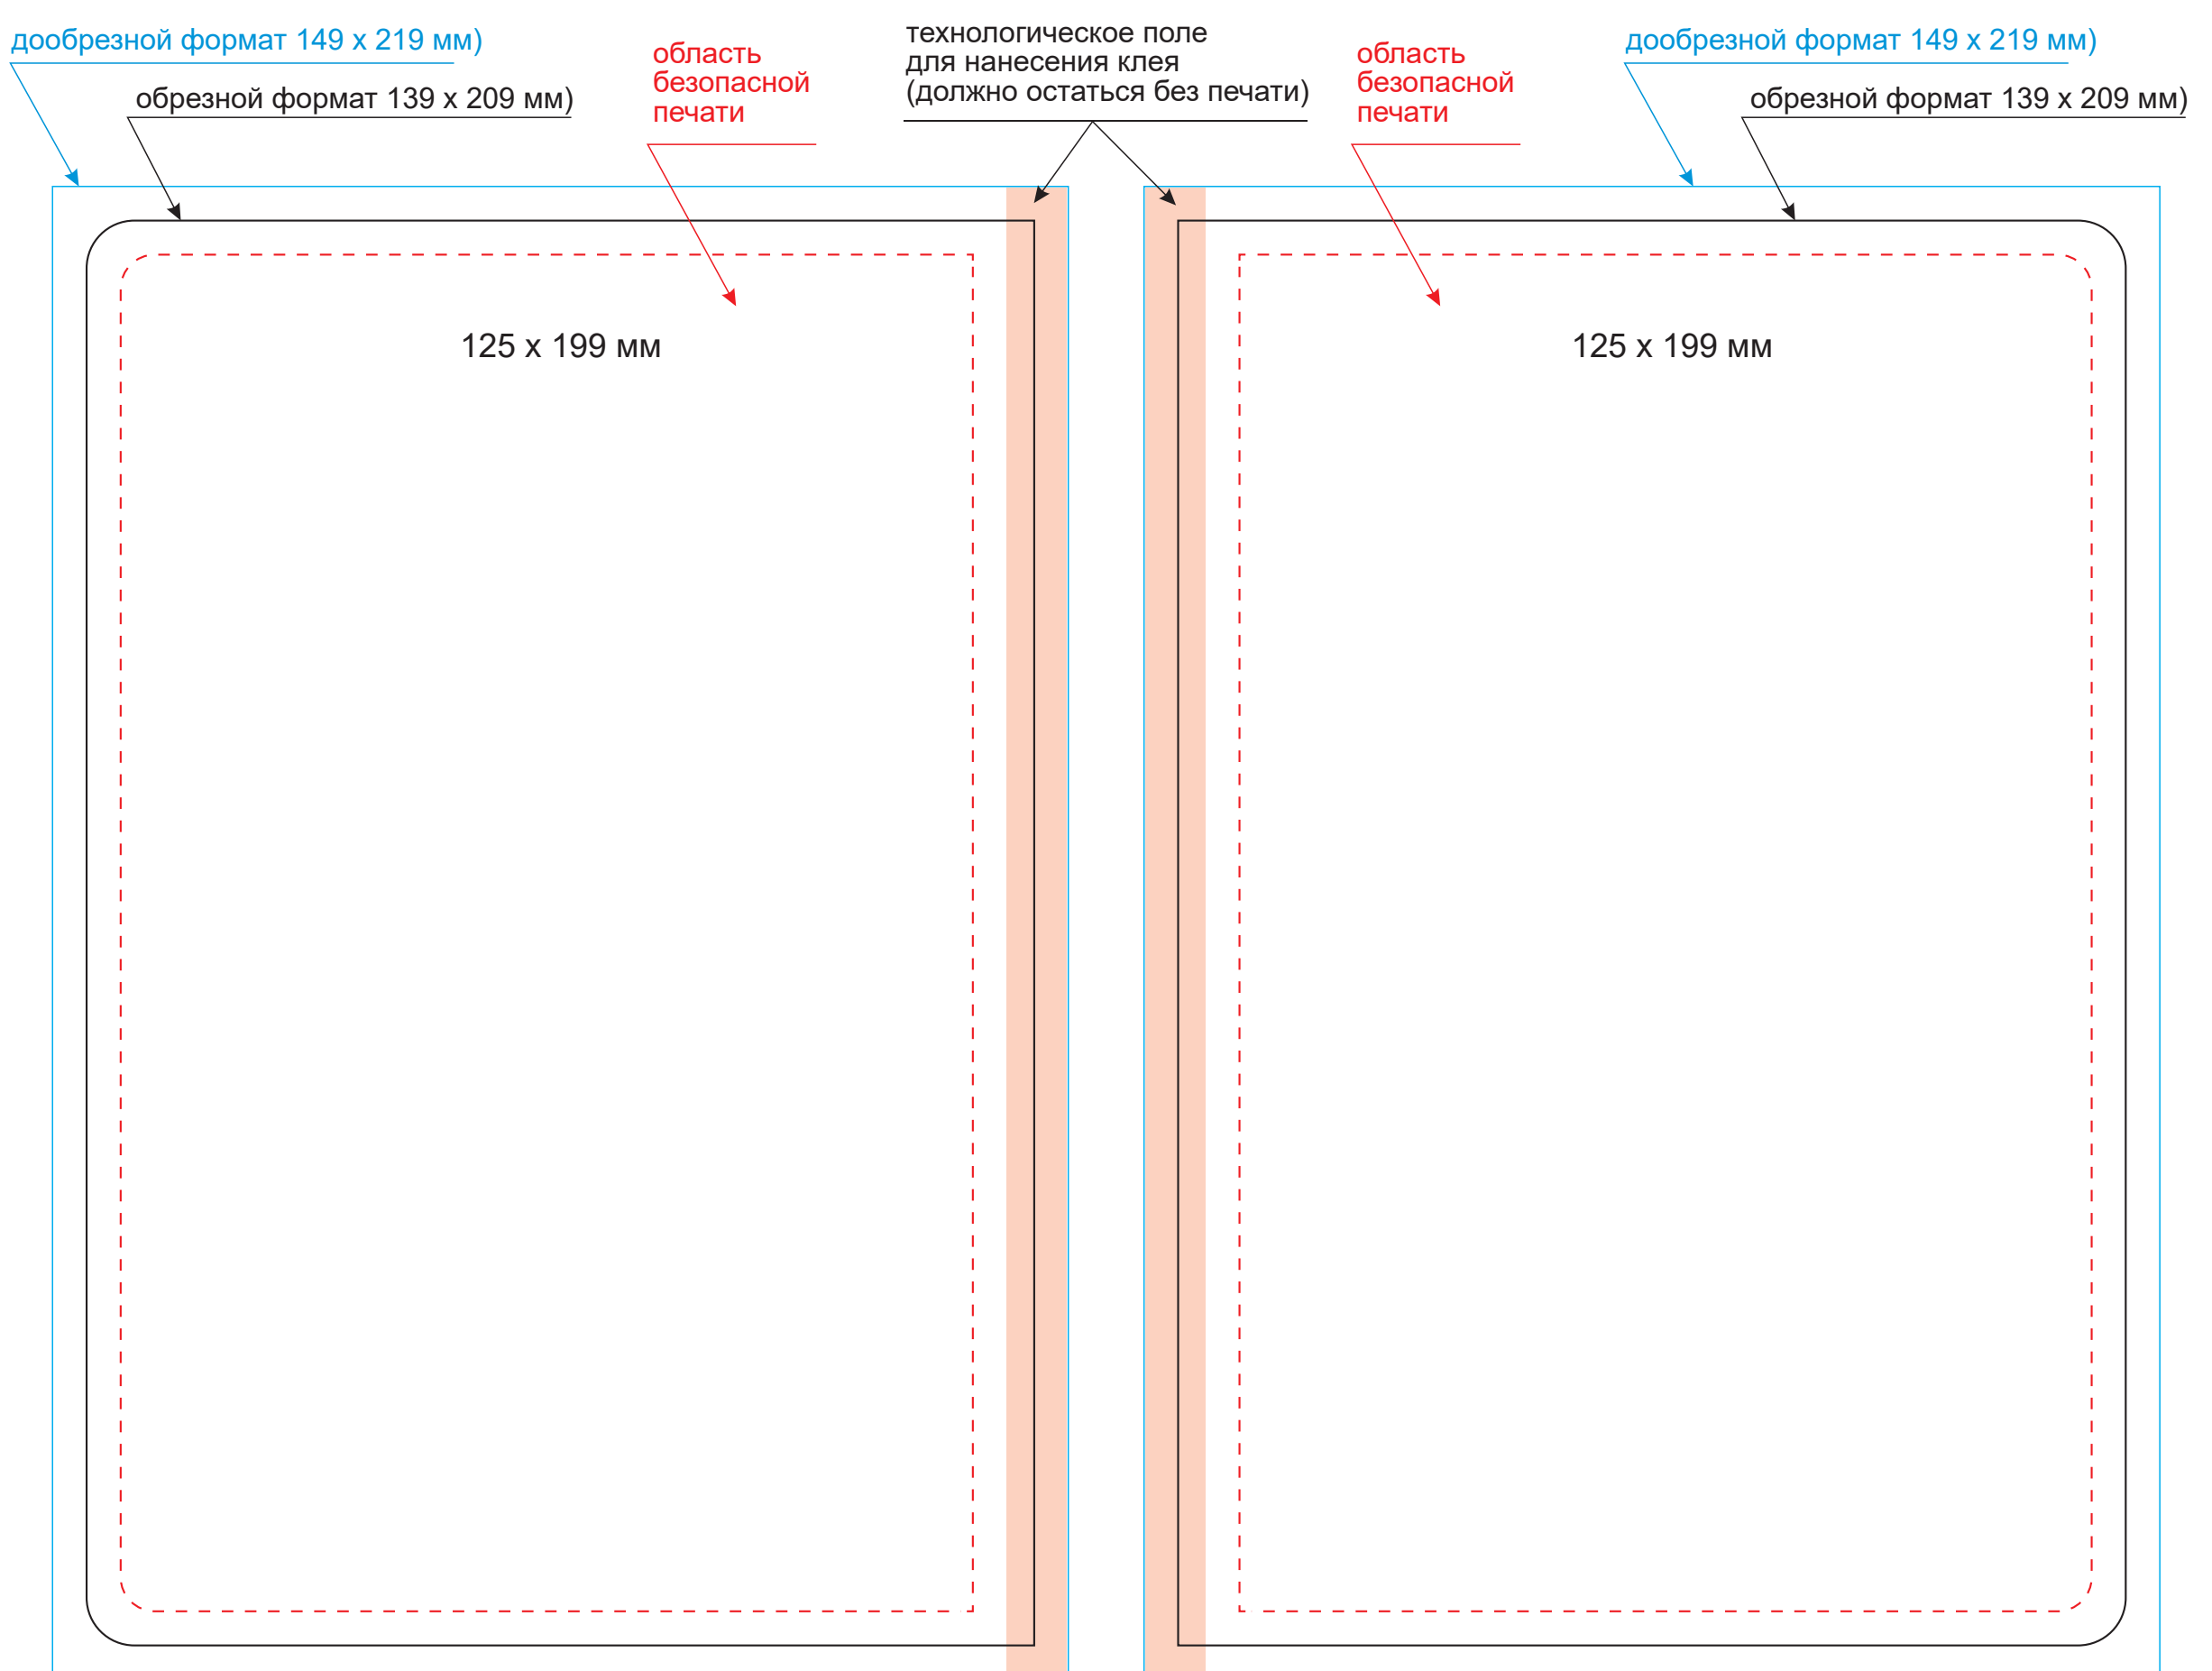

Обложка

Масштаб 1:1

оборот

лицо

Вклейка

Масштаб 1:1

оборот

лицо

Форзац

Масштаб 1:1

разворот

Шильды на ляссе

Масштаб 1:1

Модель	Ежедневник Latte soft touch недатированный, черный
Артикул	24272.010
Количество	
Способ нанесения	
Цветность	
Размер нанесения	

ВНИМАНИЕ!

Тщательно проверяйте макет. Ваша подпись является основанием для печати. Найденная в готовом изделии ошибка, в случае если макет утверждён заказчиком, не является основанием для претензий к переделке заказа. После утверждения макета изменения не принимаются!